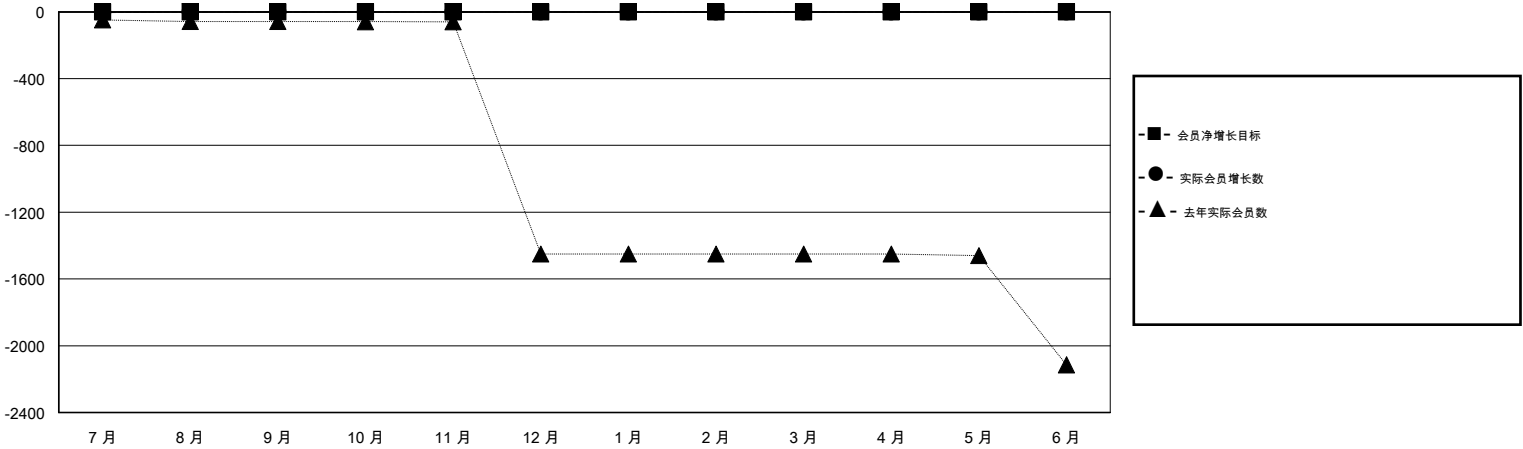

MONTHLY MEMBERSHIP PROGRESS REPORT

District 381

Results as of: 7/31/2019

GMT:

地点 CHINA

GMT宪章区

分会			
成果 2019-2020			
季	新分会目标	新会	会员流失的分会
7月/8月/9月	0	0	1
10月/11月/12月	0	0	0
1月/2月/3月	0	0	0
4月/5月/6月	0	0	0

位会员@每位须缴			
成果 2019-2020			
季	会员净增长目标	实际会员增长数	实际退会会员 (包括转会)
7月/8月/9月	0	7	7
10月/11月/12月	0	0	0
1月/2月/3月	0	0	0
4月/5月/6月	0	0	0

目标与实际新会累积

目标和实际会员累积

已取消的分会: 1	3 CLUBS OF 274 增添1位或以上的新会员	性别分布 男 6,530 (67.08%) 女 3,205 (32.92%)
放弃的会员 过世 0 分会已取消 0 其他 7 总计 7	点击这里取得累计会员数据	总计家庭单位会员数 440 支付减半会费的家庭会员 224