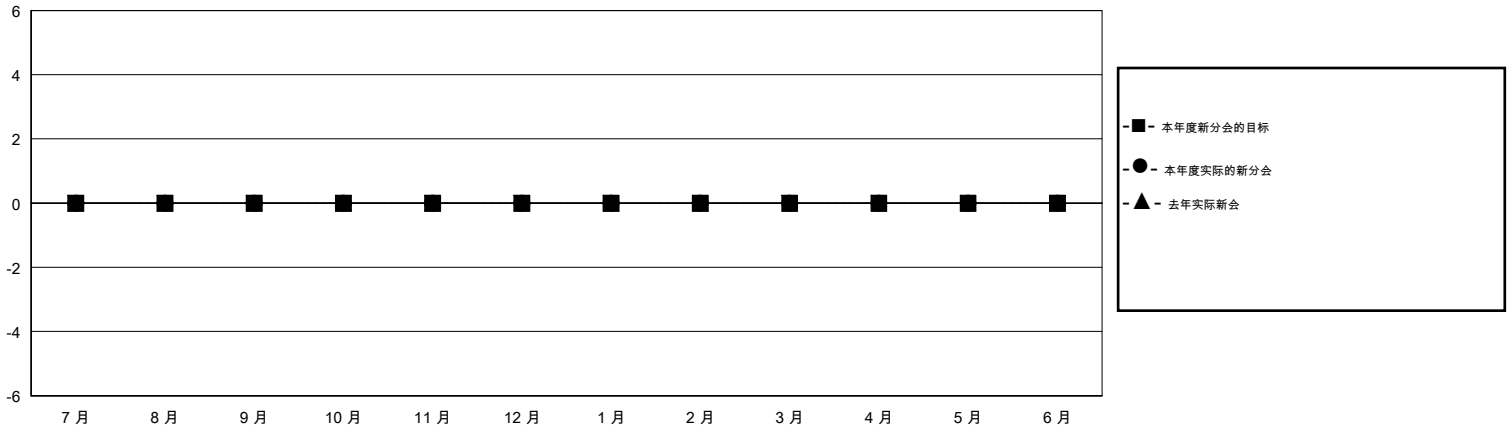

MONTHLY MEMBERSHIP PROGRESS REPORT

District 381

Results as of: 7/31/2019

GMT:

地点 CHINA

GMT宪章区

分会			
成果 2019-2020			
季	新分会目标	新会	会员流失的分会
7月/8月/9月	0	0	1
10月/11月/12月	0	0	0
1月/2月/3月	0	0	0
4月/5月/6月	0	0	0

位会员@每位须缴			
成果 2019-2020			
季	会员净增长目标	实际会员增长数	实际退会会员 (包括转会)
7月/8月/9月	0	7	7
10月/11月/12月	0	0	0
1月/2月/3月	0	0	0
4月/5月/6月	0	0	0

目标与实际新会累积

目标和实际会员累积

已取消的分会: 1	3 CLUBS OF 274 增添1位或以上的新会员	性别分布 男 6,530 (67.08%) 女 3,205 (32.92%)
放弃的会员 过世 0 分会已取消 0 其他 7 总计 7	点击这里取得累计会员数据	总计家庭单位会员数 440 支付减半会费的家庭会员 224